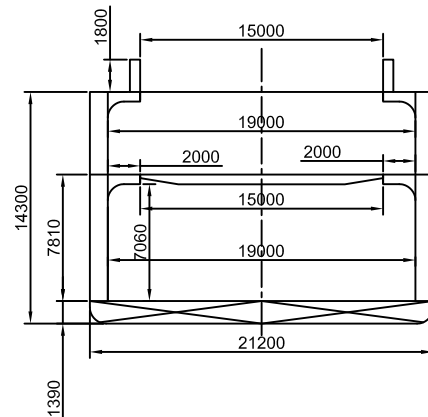

## M.V. TOYO SHINE

PRINCIPAL PARTICULAR	
L.O.A	120 M
L.B.P	111.50 M
B(mid)	21.2 M
D(mid)UPP	14.3 M
DRAFT	8.614 M
G/T	9727 T
N/T	3729 T
D/W	12185.50 T
G.CAPA	19957.84 m <sup>3</sup>
B.CAPA	18940.71 m <sup>3</sup>