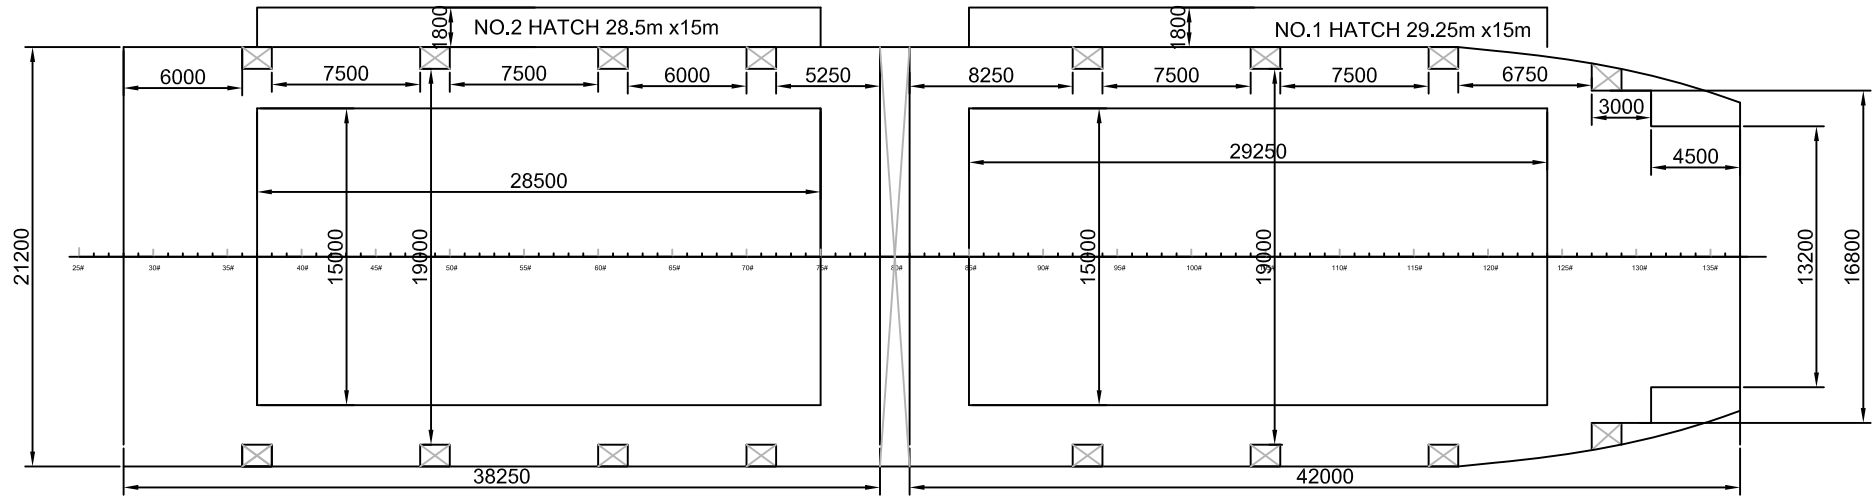

## M.V. TOYO SHINE

PRINCIPAL PARTICULAR	
L.O.A	120 M
L.B.P	111.50 M
B(mid)	21.2 M
D(mid)UPP	14.3 M
DRAFT	8.614 M
G/T	9727 T
N/T	3729 T
D/W	12185.50 T
G.CAPA	19957.84 m <sup>3</sup>
B.CAPA	18940.71 m <sup>3</sup>

BOTTOM