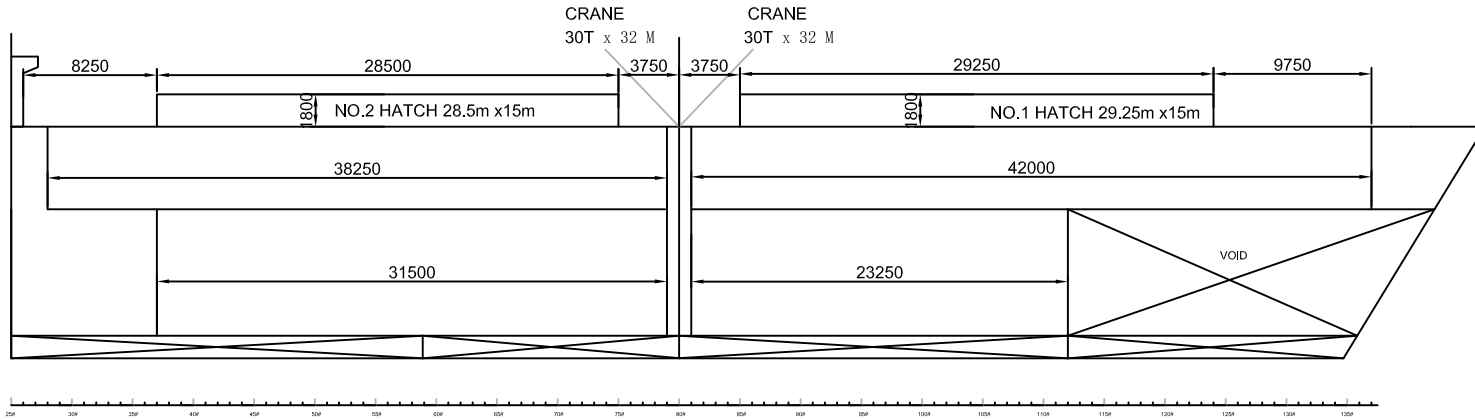

## M.V. TOYO SHINE

PRINCIPAL PARTICULAR	
L.O.A	120 M
L.B.P	111.50 M
B(mid)	21.2 M
D(mid)UPP	14.3 M
DRAFT	8.614 M
G/T	9727 T
N/T	3729 T
D/W	12185.50 T
G.CAPA	19957.84 m <sup>3</sup>
B.CAPA	18940.71 m <sup>3</sup>